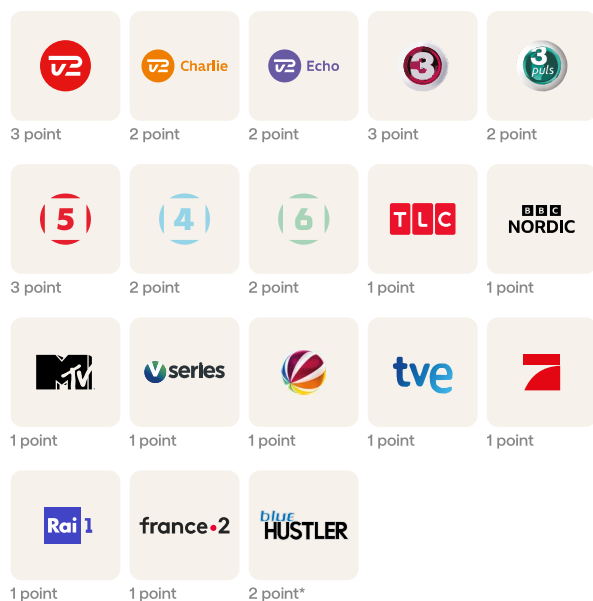

2 point

NATIONAL
GEOGRAPHIC
NOW

2 point

YouSee Play til foreningspris

Tv-kanaler

Underholdning

Livsstil

Dokumentar