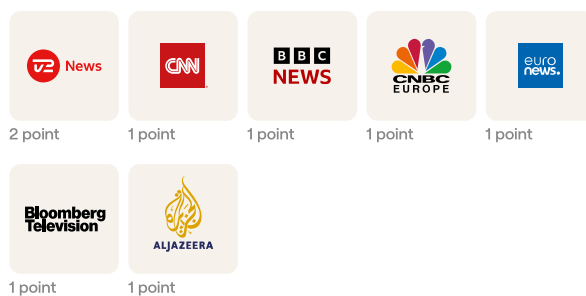

2 point

NATIONAL
GEOGRAPHIC
NOW

2 point

YouSee Play til foreningspris

Tv-kanaler

Underholdning

Livsstil

Dokumentar

*Kun med tv-boks.

Nyheder

Sport

Børn

Musik

Vælg mellem tre tv-pakker

Du kan, som særligt tilbud sammen med YouSee Internet Foreningsaftale, vælge en Grund-, Mellem- eller Fuldpakke, som alle byder på et bredt udvalg af de mest populære tv-kanaler.