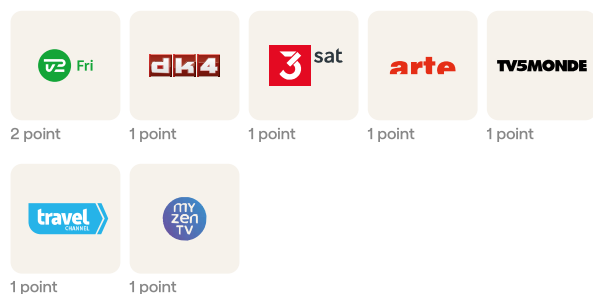

2 point

NATIONAL
GEOGRAPHIC
NOW

2 point

YouSee Play til foreningspris

Tv-kanaler

Underholdning

Livsstil

Dokumentar

*Kun med tv-boks.

Nyheder

Sport

Børn

Musik

Vælg mellem tre tv-pakker

Du kan, som særligt tilbud sammen med YouSee Internet Foreningsaftale, vælge en Grund-, Mellem- eller Fuldpakke, som alle byder på et bredt udvalg af de mest populære tv-kanaler.