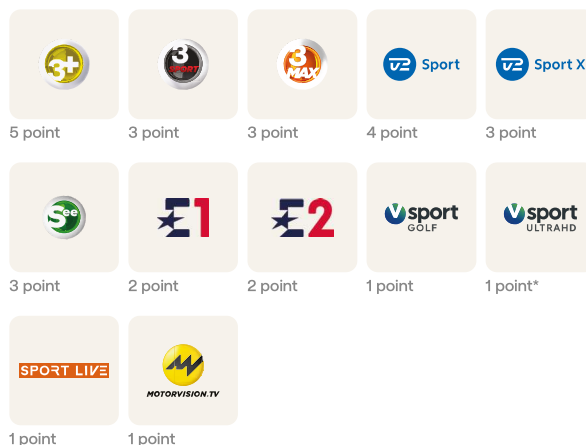

12 point

Disney+

5 point
Disney+ Premium

max
STANDARD

10 point

max
STANDARD + SPORT

14 point

sky
SHOWTIME

2 point

NATIONAL
GEOGRAPHIC
NOW

2 point

YouSee Play til foreningspris

Tv-kanaler

Underholdning

Livsstil

Dokumentar

*Kun med tv-boks.

Nyheder

Sport

Børn

Musik

Vælg mellem tre tv-pakker

Du kan, som særligt tilbud sammen med YouSee Internet Foreningsaftale, vælge en Grund-, Mellem- eller Fuldpakke, som alle byder på et bredt udvalg af de mest populære tv-kanaler.